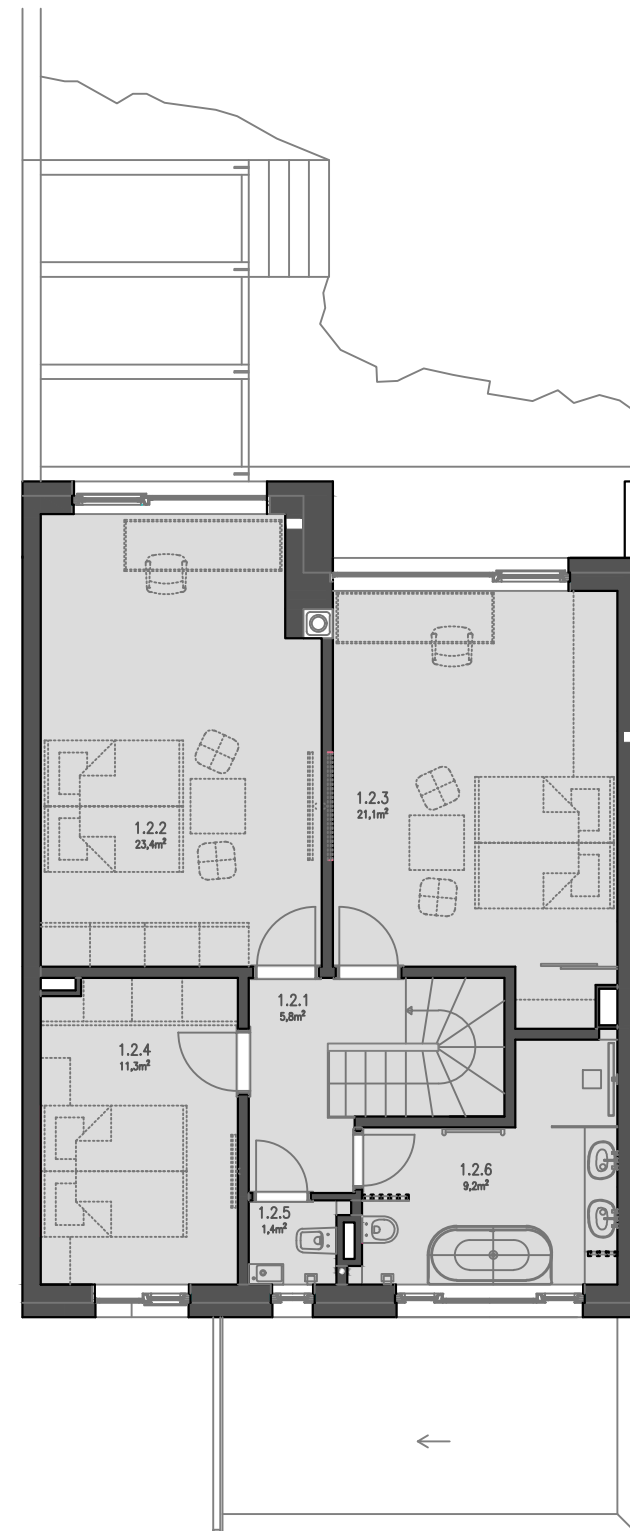

1.NP

2.NP

RD-1

ŘADOVÝ DŮM KRAJNÍ
4+kk

ČÍSLO MÍSTNOSTI	POPIS MÍSTNOSTI	PLOCHA (m ²)
RD-1 1.NP		
1.1.1	ZADVEŘÍ	3.2
1.1.2	ŠATNA	1.6
1.1.3	WC	1.5
1.1.4	CHODBA/SCHODIŠTĚ/	8.2
1.1.5	KOMORA	1.9
1.1.6	KUCHYŇSKÝ KOUT	12.6
1.1.7	OBÝVACÍ POKOJ	24.8
1.1.8	TECHNICKÁ MÍSTNOST	4.7
1.1.9	GARÁŽ	26.6
PLOCHA CELKEM RD-1 1.NP		85.1
1.1.10	TERASA	23.7
RD-1 2.NP		
1.2.1	CHODBA	5.8
1.2.2	POKOJ	23.4
1.2.3	POKOJ	21.1
1.2.4	LOŽNICE	11.3
1.2.5	WC	1.4
1.2.6	KOUPELNA	9.2
PLOCHA CELKEM RD-1 2.NP		72.2