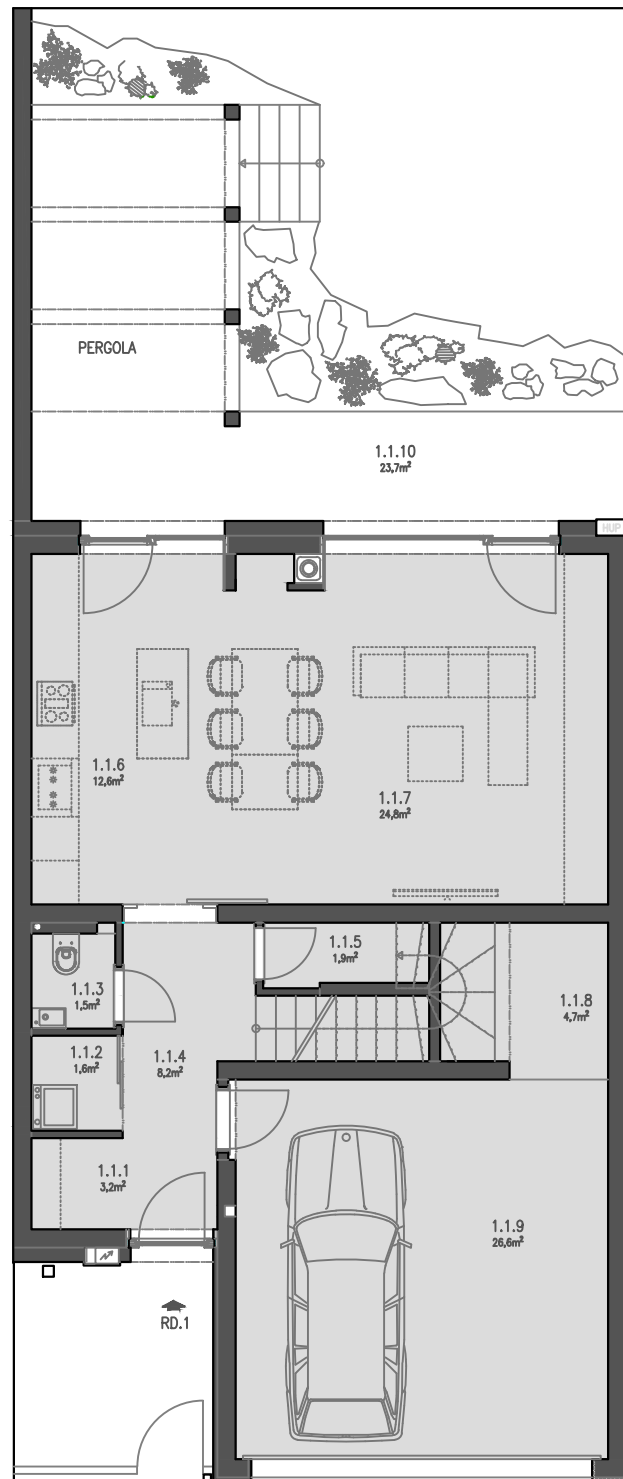

1.NP

2.NP

RD-1

ŘADOVÝ DŮM KRAJNÍ
4+kk

ČÍSLO MÍSTNOSTI	POPIS MÍSTNOSTI	PLOCHA (m ²)
RD-1 1.NP		
1.1.1	ZADVEŘÍ	3.2
1.1.2	ŠATNA	1.6
1.1.3	WC	1.5
1.1.4	CHODBA/SCHODIŠTĚ/	8.2
1.1.5	KOMORA	1.9
1.1.6	KUCHYŇSKÝ KOUT	12.6
1.1.7	OBÝVACÍ POKOJ	24.8
1.1.8	TECHNICKÁ MÍSTNOST	4.7
1.1.9	GARÁŽ	26.6
PLOCHA CELKEM RD-1 1.NP		85.1
1.1.10	TERASA	23.7
RD-1 2.NP		
1.2.1	CHODBA	5.8
1.2.2	POKOJ	23.4
1.2.3	POKOJ	21.1
1.2.4	LOŽNICE	11.3
1.2.5	WC	1.4
1.2.6	KOUPELNA	9.2
PLOCHA CELKEM RD-1 2.NP		72.2

- REZEROVÁNO
- PRODÁNO