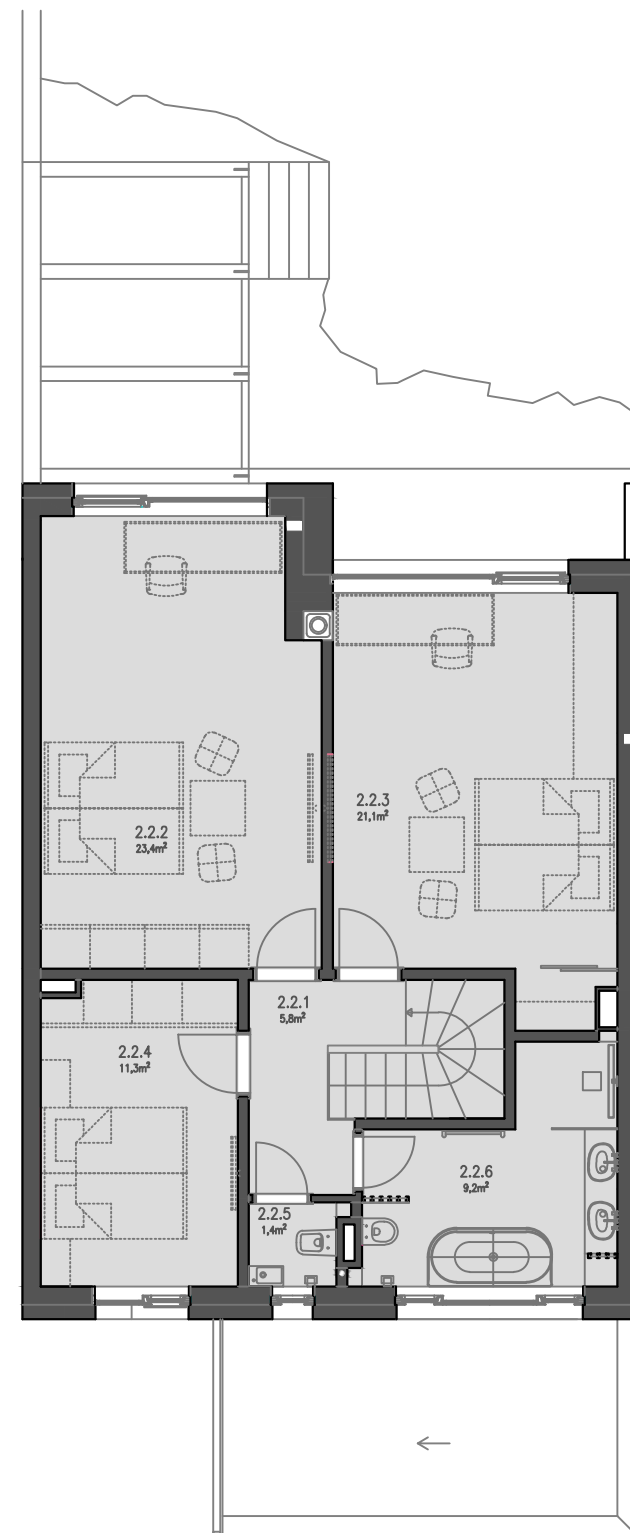

1.NP

2.NP

RD-2

ŘADOVÝ DŮM
4+kk

ČÍSLO MÍSTNOSTI	POPIS MÍSTNOSTI	PLOCHA (m ²)
RD-2 1.NP		
2.1.1	ZÁDVEŘÍ	3.2
2.1.2	ŠATNA	1.6
2.1.3	WC	1.5
2.1.4	CHODBA/SCHODIŠTĚ/	8.2
2.1.5	KOMORA	1.9
2.1.6	KUCHYŇSKÝ KOUT	12.6
2.1.7	OBÝVACÍ POKOJ	24.8
2.1.8	TECHNICKÁ MÍSTNOST	4.7
2.1.9	GARÁŽ	26.6
PLOCHA CELKEM RD-2 1.NP		85.1
2.1.10	TERASA	23.7
RD-2 2.NP		
2.2.1	CHODBA	5.8
2.2.2	POKOJ	23.4
2.2.3	POKOJ	21.1
2.2.4	LOŽNICE	11.3
2.2.5	WC	1.4
2.2.6	KOUPELNA	9.2
PLOCHA CELKEM RD-2 2.NP		72.2