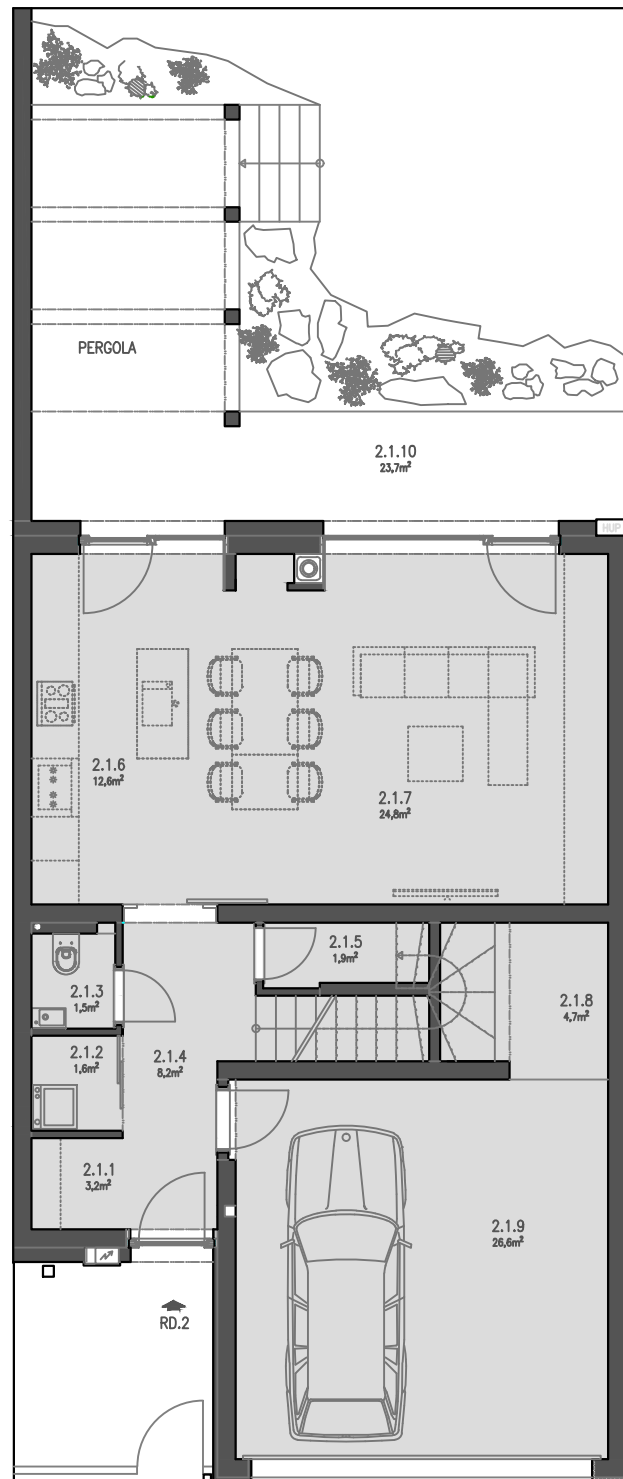

1.NP

2.NP

RD-2

ŘADOVÝ DŮM
4+kk

ČÍSLO MÍSTNOSTI	POPIS MÍSTNOSTI	PLOCHA (m ²)
RD-2 1.NP		
2.1.1	ZÁDVEŘÍ	3.2
2.1.2	ŠATNA	1.6
2.1.3	WC	1.5
2.1.4	CHODBA/SCHODIŠTĚ/	8.2
2.1.5	KOMORA	1.9
2.1.6	KUCHYŇSKÝ KOUT	12.6
2.1.7	OBÝVACÍ POKOJ	24.8
2.1.8	TECHNICKÁ MÍSTNOST	4.7
2.1.9	GARÁŽ	26.6
PLOCHA CELKEM RD-2 1.NP		85.1
2.1.10	TERASA	23.7
RD-2 2.NP		
2.2.1	CHODBA	5.8
2.2.2	POKOJ	23.4
2.2.3	POKOJ	21.1
2.2.4	LOŽNICE	11.3
2.2.5	WC	1.4
2.2.6	KOUPELNA	9.2
PLOCHA CELKEM RD-2 2.NP		72.2

- REZEROVÁNO
- PRODÁNO