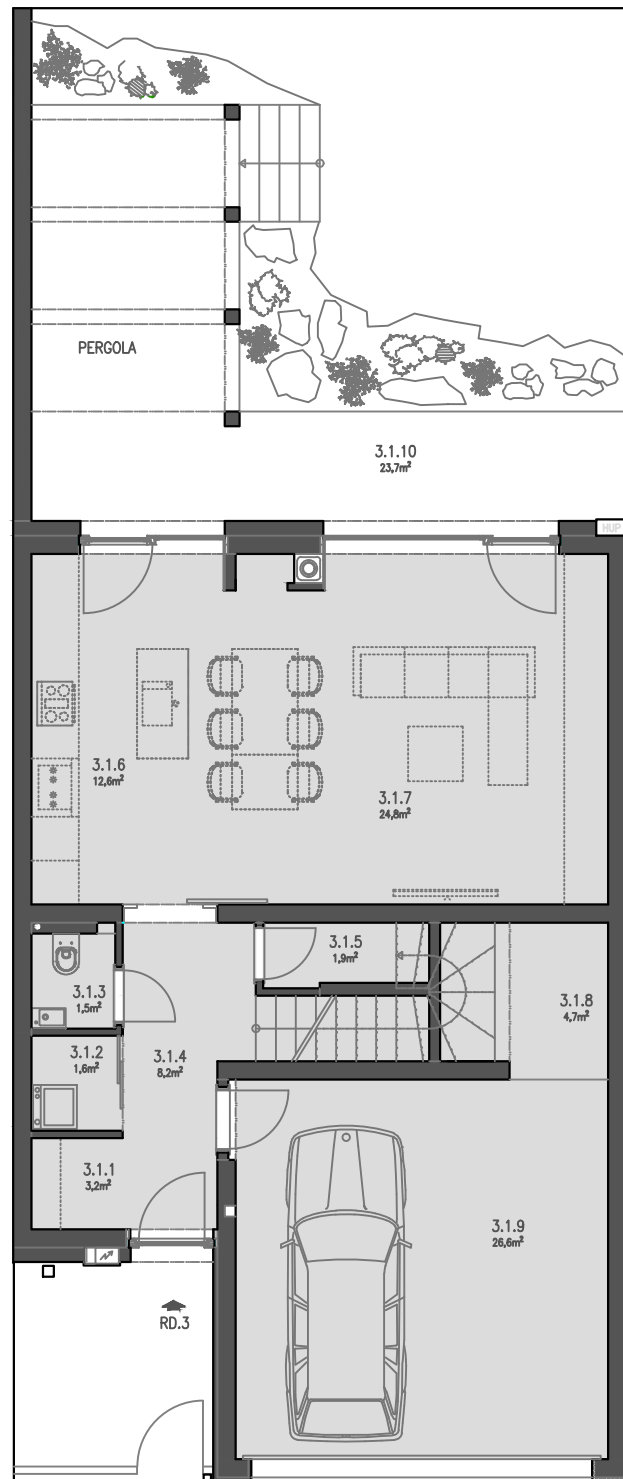

1.NP

2.NP

RD-3

ŘADOVÝ DŮM
4+kk

ČÍSLO MÍSTNOSTI	POPIS MÍSTNOSTI	PLOCHA (m ²)
RD-3 1.NP		
3.1.1	ZÁDVEŘÍ	3.2
3.1.2	ŠATNA	1.6
3.1.3	WC	1.5
3.1.4	CHODBA/SCHODIŠTĚ/	8.2
3.1.5	KOMORA	1.9
3.1.6	KUCHYŇSKÝ KOUT	12.6
3.1.7	OBÝVACÍ POKOJ	24.8
3.1.8	TECHNICKÁ MÍSTNOST	4.7
3.1.9	GARÁŽ	26.6
PLOCHA CELKEM RD-3 1.NP		85.1
3.1.10	TERASA	23.7
RD-3 2.NP		
3.2.1	CHODBA	5.8
3.2.2	POKOJ	23.4
3.2.3	POKOJ	21.1
3.2.4	LOŽNICE	11.3
3.2.5	WC	1.4
3.2.6	KOUPELNA	9.2
PLOCHA CELKEM RD-3 2.NP		72.2

- REZEROVÁNO
- PRODÁNO