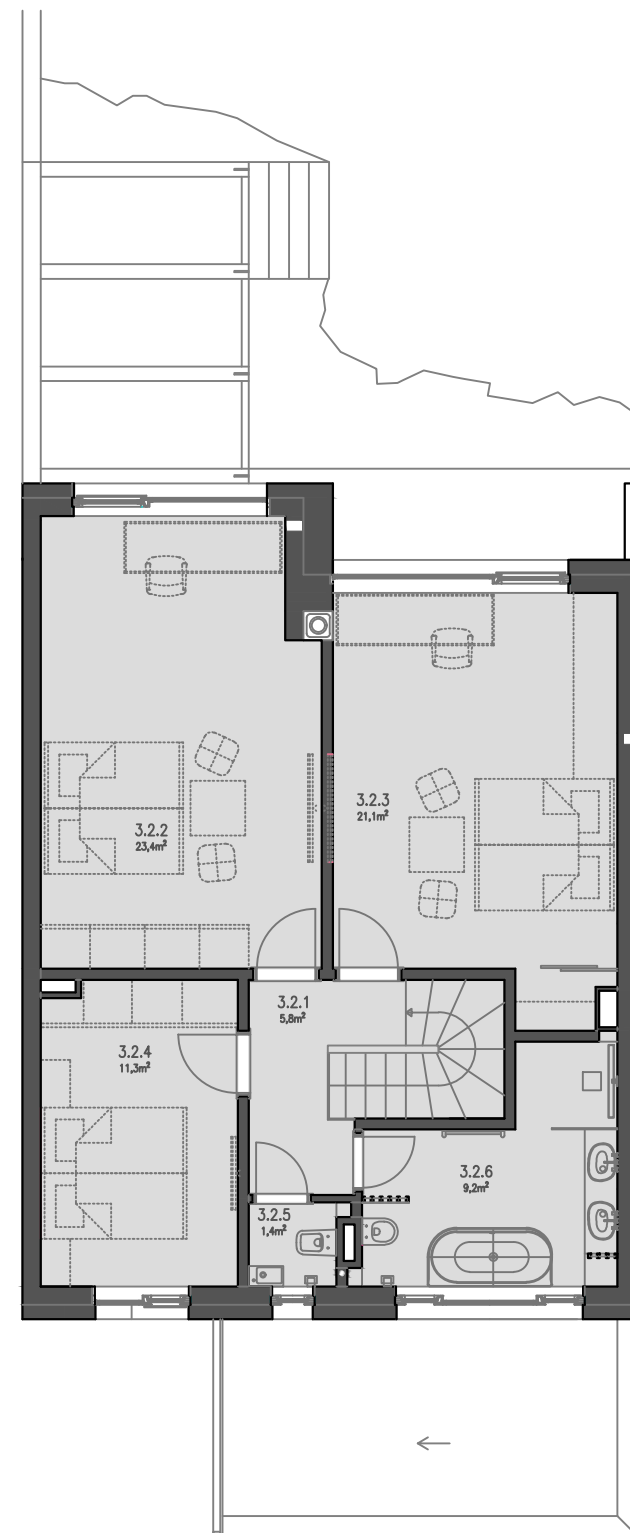

1.NP

2.NP

RD-3

ŘADOVÝ DŮM
4+kk

ČÍSLO MÍSTNOSTI	POPIS MÍSTNOSTI	PLOCHA (m ²)
RD-3 1.NP		
3.1.1	ZÁDVEŘÍ	3.2
3.1.2	ŠATNA	1.6
3.1.3	WC	1.5
3.1.4	CHODBA/SCHODIŠTĚ/	8.2
3.1.5	KOMORA	1.9
3.1.6	KUCHYŇSKÝ KOUT	12.6
3.1.7	OBÝVACÍ POKOJ	24.8
3.1.8	TECHNICKÁ MÍSTNOST	4.7
3.1.9	GARÁŽ	26.6
PLOCHA CELKEM RD-3 1.NP		85.1
3.1.10	TERASA	23.7
RD-3 2.NP		
3.2.1	CHODBA	5.8
3.2.2	POKOJ	23.4
3.2.3	POKOJ	21.1
3.2.4	LOŽNICE	11.3
3.2.5	WC	1.4
3.2.6	KOUPELNA	9.2
PLOCHA CELKEM RD-3 2.NP		72.2