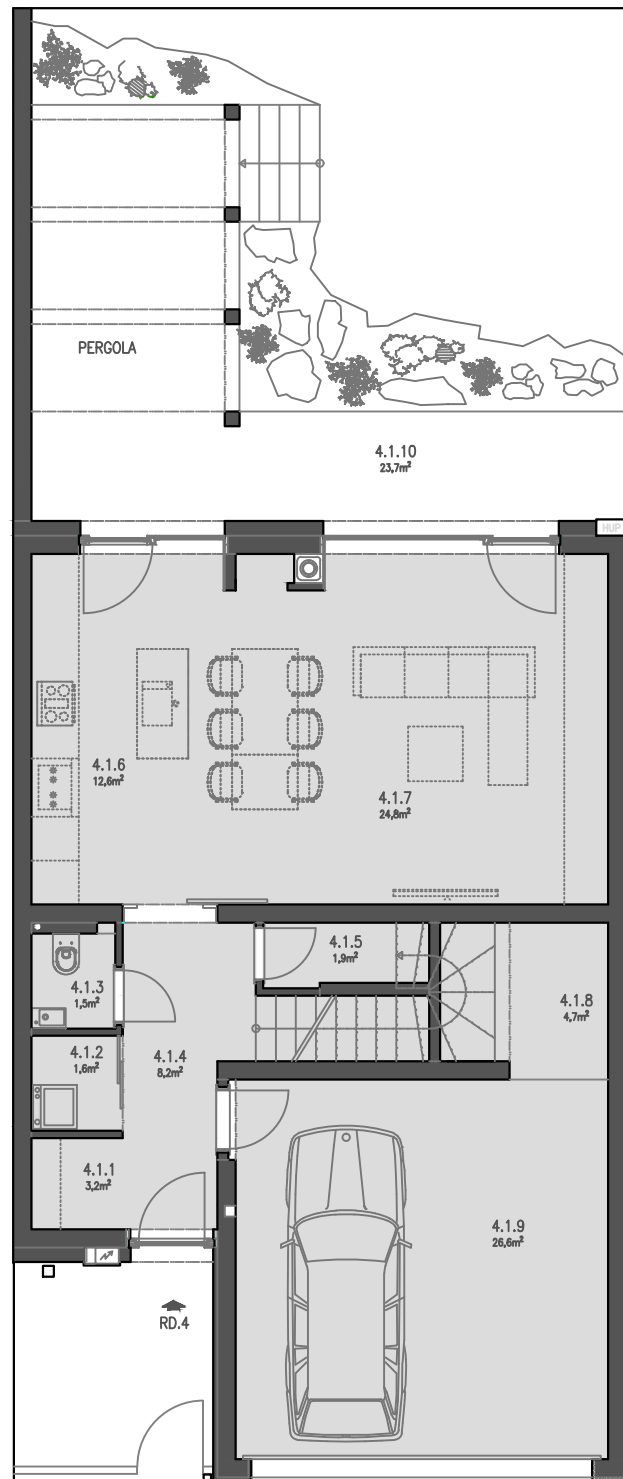

1.NP

2.NP

RD-4

ŘADOVÝ DŮM
4+kk

ČÍSLO MÍSTNOSTI	POPIS MÍSTNOSTI	PLOCHA (m ²)
RD-4 1.NP		
4.1.1	ZÁDVEŘÍ	3.2
4.1.2	ŠATNA	1.6
4.1.3	WC	1.5
4.1.4	CHODBA/SCHODIŠTĚ/	8.2
4.1.5	KOMORA	1.9
4.1.6	KUCHYŇSKÝ KOUT	12.6
4.1.7	OBÝVACÍ POKOJ	24.8
4.1.8	TECHNICKÁ MÍSTNOST	4.7
4.1.9	GARÁŽ	26.6
PLOCHA CELKEM RD-4 1.NP		85.1
4.1.10	TERASA	23.7
RD-4 2.NP		
4.2.1	CHODBA	5.8
4.2.2	POKOJ	23.4
4.2.3	POKOJ	21.1
4.2.4	LOŽNICE	11.3
4.2.5	WC	1.4
4.2.6	KOUPELNA	9.2
PLOCHA CELKEM RD-4 2.NP		72.2

- REZEROVÁNO
- PRODÁNO