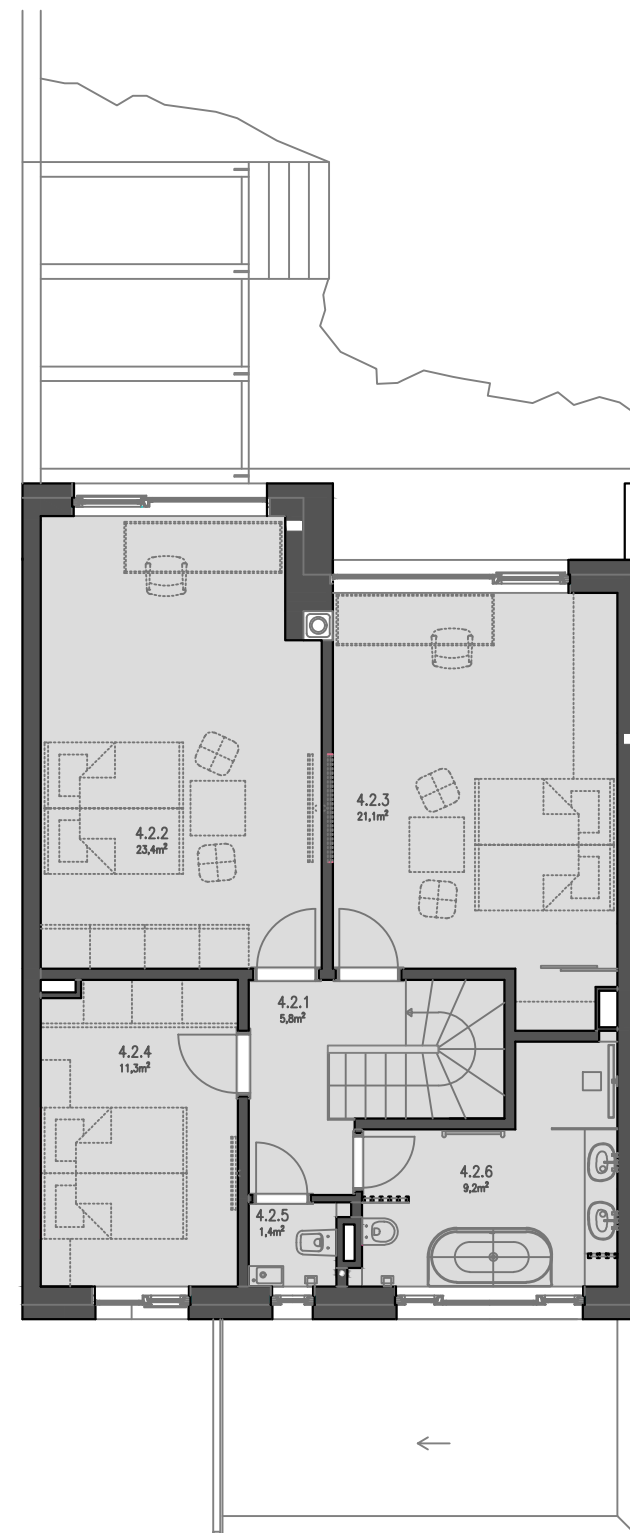

1.NP

2.NP

RD-4

ŘADOVÝ DŮM
4+kk

ČÍSLO MÍSTNOSTI	POPIS MÍSTNOSTI	PLOCHA (m ²)
RD-4 1.NP		
4.1.1	ZÁDVEŘÍ	3.2
4.1.2	ŠATNA	1.6
4.1.3	WC	1.5
4.1.4	CHODBA/SCHODIŠTĚ/	8.2
4.1.5	KOMORA	1.9
4.1.6	KUCHYŇSKÝ KOUT	12.6
4.1.7	OBÝVACÍ POKOJ	24.8
4.1.8	TECHNICKÁ MÍSTNOST	4.7
4.1.9	GARÁŽ	26.6
PLOCHA CELKEM RD-4 1.NP		85.1
4.1.10	TERASA	23.7
RD-4 2.NP		
4.2.1	CHODBA	5.8
4.2.2	POKOJ	23.4
4.2.3	POKOJ	21.1
4.2.4	LOŽNICE	11.3
4.2.5	WC	1.4
4.2.6	KOUPELNA	9.2
PLOCHA CELKEM RD-4 2.NP		72.2