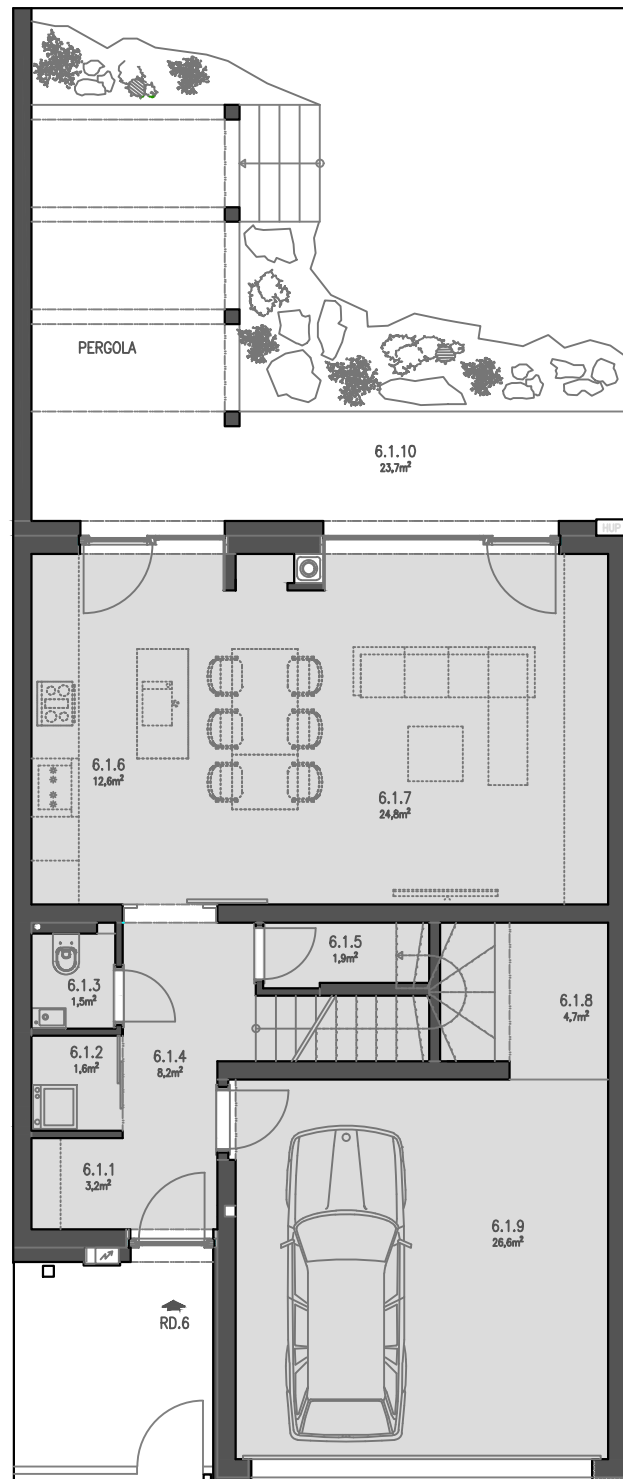

1.NP

2.NP

RD-6

ŘADOVÝ DŮM KRAJNÍ
4+kk

ČÍSLO MÍSTNOSTI	POPIS MÍSTNOSTI	PLOCHA (m ²)
RD-6 1.NP		
6.1.1	ZÁDVEŘÍ	3.2
6.1.2	ŠATNA	1.6
6.1.3	WC	1.5
6.1.4	CHODBA/SCHODIŠTĚ/	8.2
6.1.5	KOMORA	1.9
6.1.6	KUCHYŇSKÝ KOUT	12.6
6.1.7	OBÝVACÍ POKOJ	24.8
6.1.8	TECHNICKÁ MÍSTNOST	4.7
6.1.9	GARÁŽ	26.6
PLOCHA CELKEM RD-6 1.NP		85.1
6.1.10	TERASA	23.7
RD-6 2.NP		
6.2.1	CHODBA	5.8
6.2.2	POKOJ	23.4
6.2.3	POKOJ	21.1
6.2.4	LOŽNICE	11.3
6.2.5	WC	1.4
6.2.6	KOUPELNA	9.2
PLOCHA CELKEM RD-6 2.NP		72.2

- REZEROVÁNO
- PRODÁNO