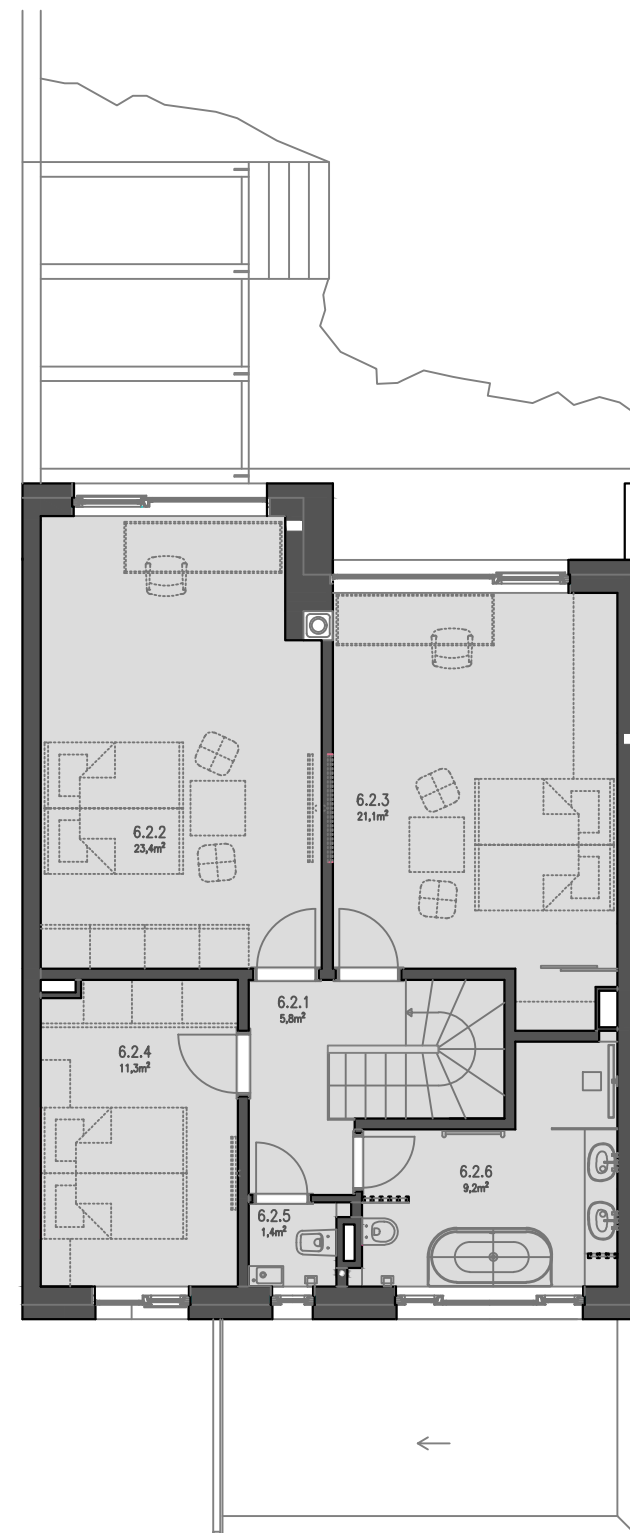

1.NP

2.NP

RD-6

ŘADOVÝ DŮM KRAJNÍ
4+kk

ČÍSLO MÍSTNOSTI	POPIS MÍSTNOSTI	PLOCHA (m ²)
RD-6 1.NP		
6.1.1	ZÁDVEŘÍ	3.2
6.1.2	ŠATNA	1.6
6.1.3	WC	1.5
6.1.4	CHODBA/SCHODIŠTĚ/	8.2
6.1.5	KOMORA	1.9
6.1.6	KUCHYŇSKÝ KOUT	12.6
6.1.7	OBÝVACÍ POKOJ	24.8
6.1.8	TECHNICKÁ MÍSTNOST	4.7
6.1.9	GARÁŽ	26.6
PLOCHA CELKEM RD-6 1.NP		85.1
6.1.10	TERASA	23.7
RD-6 2.NP		
6.2.1	CHODBA	5.8
6.2.2	POKOJ	23.4
6.2.3	POKOJ	21.1
6.2.4	LOŽNICE	11.3
6.2.5	WC	1.4
6.2.6	KOUPELNA	9.2
PLOCHA CELKEM RD-6 2.NP		72.2