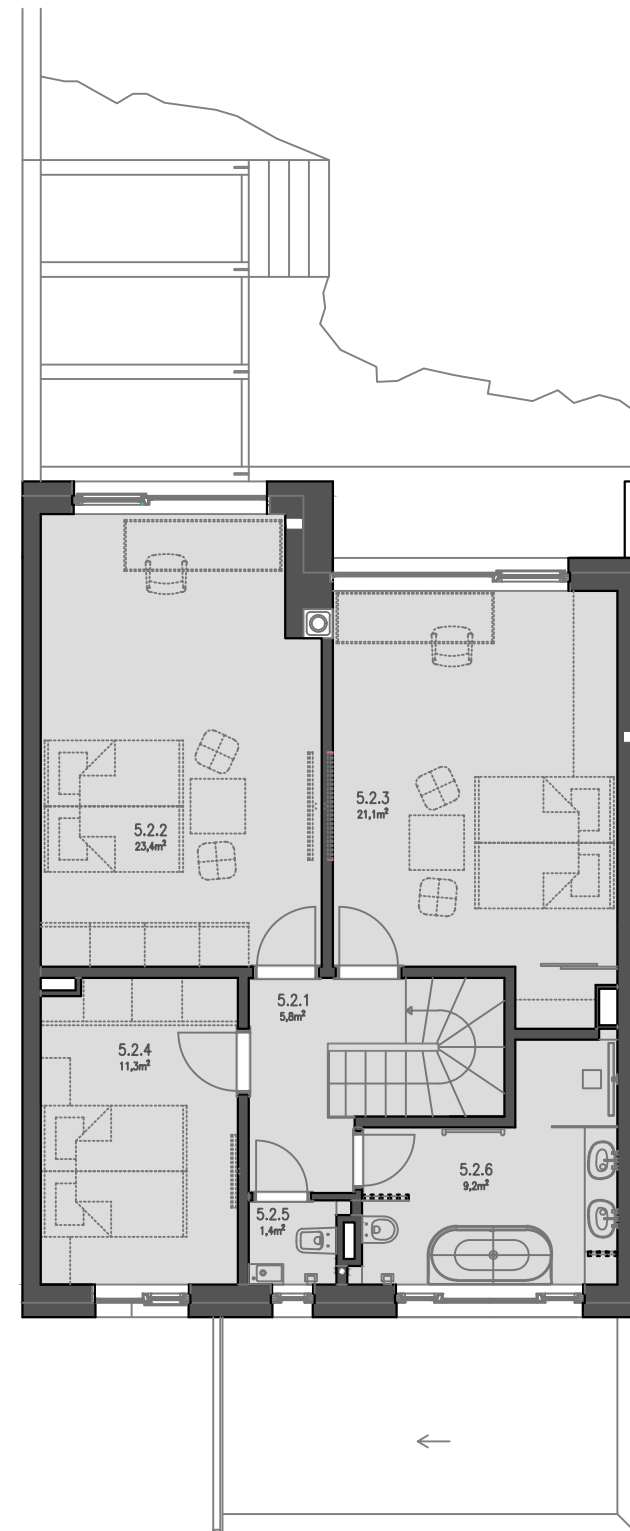

# RD-5

ŘADOVÝ DŮM  
4+kk

ČÍSLO MÍSTNOSTI	POPIS MÍSTNOSTI	PLOCHA (m <sup>2</sup> )
<b>RD-5 1.NP</b>		
5.1.1	ZÁDVEŘÍ	3.2
5.1.2	ŠATNA	1.6
5.1.3	WC	1.5
5.1.4	CHODBA/SCHODIŠTĚ/	8.2
5.1.5	KOMORA	1.9
5.1.6	KUCHYŇSKÝ KOUT	12.6
5.1.7	OBÝVACÍ POKOJ	24.8
5.1.8	TECHNICKÁ MÍSTNOST	4.7
5.1.9	GARÁŽ	26.6
PLOCHA CELKEM RD-5 1.NP		85.1
5.1.10	TERASA	23.7
<b>RD-5 2.NP</b>		
5.2.1	CHODBA	5.8
5.2.2	POKOJ	23.4
5.2.3	POKOJ	21.1
5.2.4	LOŽNICE	11.3
5.2.5	WC	1.4
5.2.6	KOUPELNA	9.2
PLOCHA CELKEM RD-5 2.NP		72.2