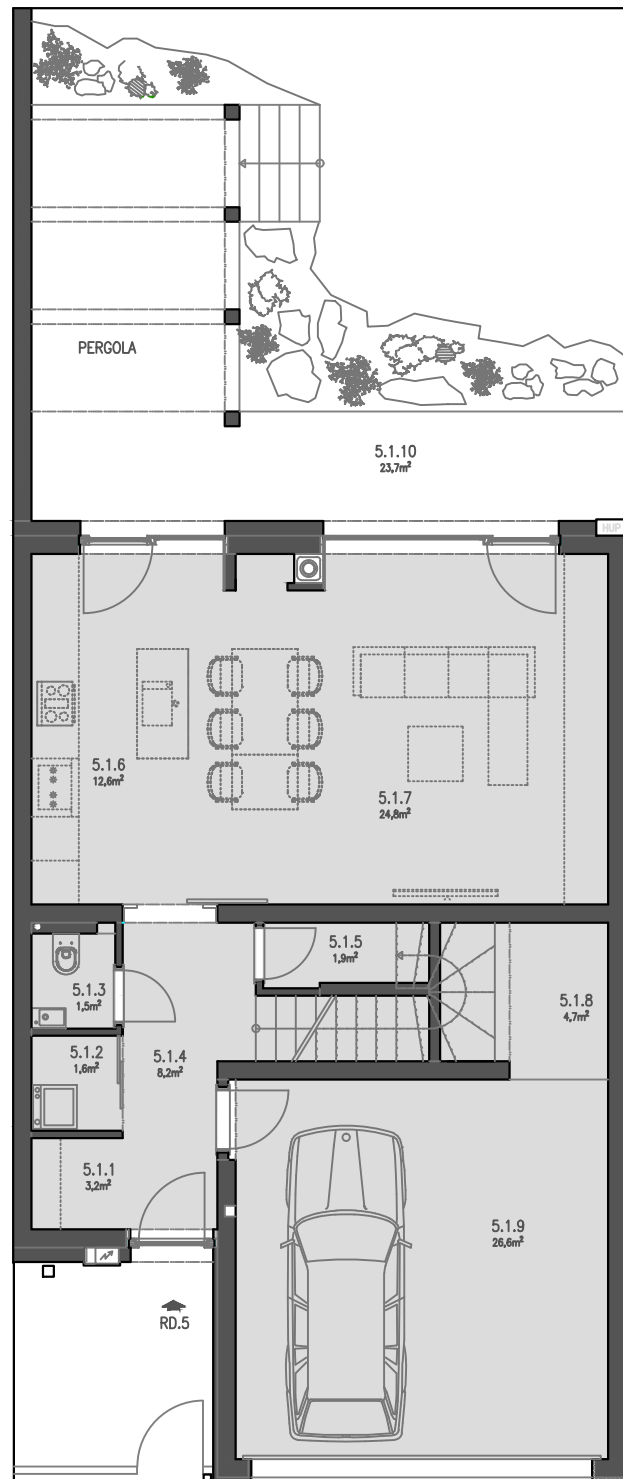

# 1.NP

# 2.NP

# RD-5

ŘADOVÝ DŮM  
4+kk

ČÍSLO MÍSTNOSTI	POPIS MÍSTNOSTI	PLOCHA (m <sup>2</sup> )
<b>RD-5 1.NP</b>		
5.1.1	ZÁDVEŘÍ	3.2
5.1.2	ŠATNA	1.6
5.1.3	WC	1.5
5.1.4	CHODBA/SCHODIŠTĚ/	8.2
5.1.5	KOMORA	1.9
5.1.6	KUCHYŇSKÝ KOUT	12.6
5.1.7	OBÝVACÍ POKOJ	24.8
5.1.8	TECHNICKÁ MÍSTNOST	4.7
5.1.9	GARÁŽ	26.6
PLOCHA CELKEM RD-5 1.NP		85.1
5.1.10	TERASA	23.7
<b>RD-5 2.NP</b>		
5.2.1	CHODBA	5.8
5.2.2	POKOJ	23.4
5.2.3	POKOJ	21.1
5.2.4	LOŽNICE	11.3
5.2.5	WC	1.4
5.2.6	KOUPELNA	9.2
PLOCHA CELKEM RD-5 2.NP		72.2