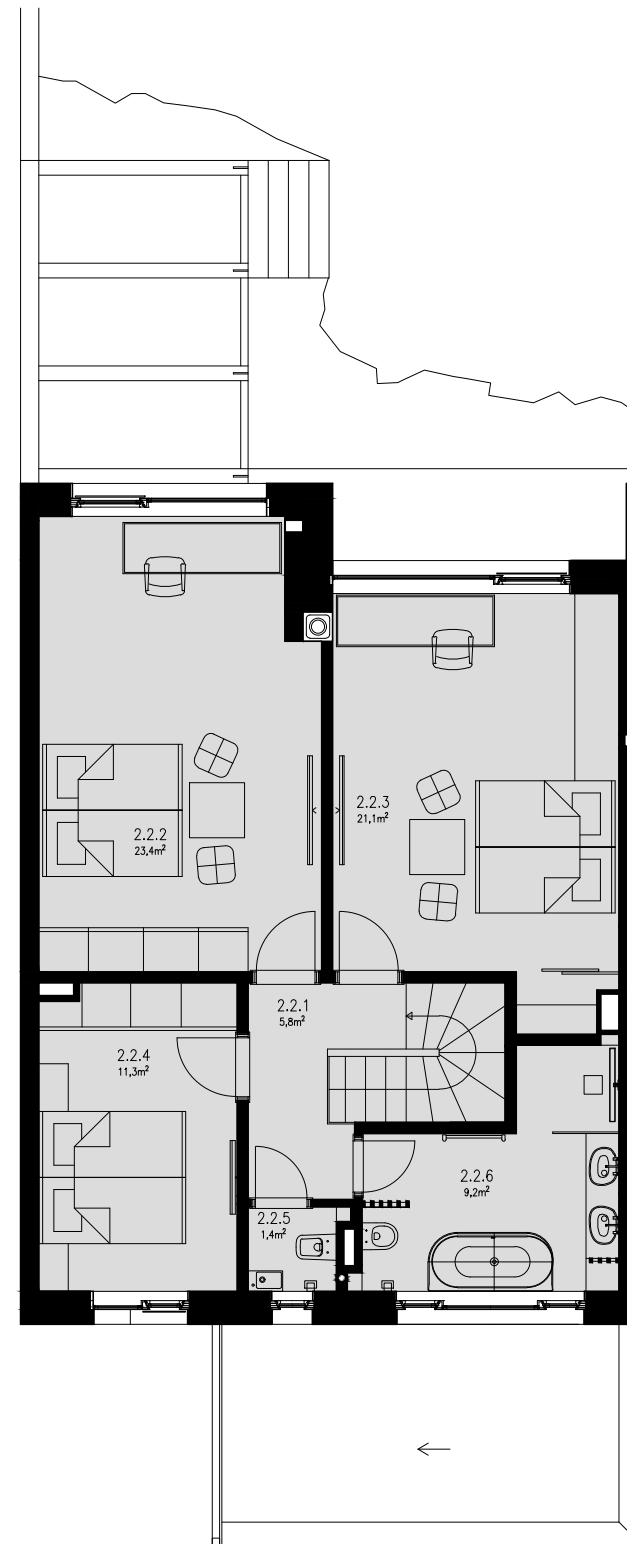

1.NP

2.NP

RD-2

ŘADOVÝ DŮM
4+kk

ČÍSLO MÍSTNOSTI	POPIS MÍSTNOSTI	PLOCHA (m ²)
RD-2 1.NP		
2.1.1	ZÁDVEŘÍ	3.2
2.1.2	ŠATNA	1.6
2.1.3	WC	1.5
2.1.4	CHODBA/SCHODIŠTĚ/	8.2
2.1.5	KOMORA	1.9
2.1.6	KUCHYŇSKÝ KOUT	12.6
2.1.7	OBÝVACÍ POKOJ	24.8
2.1.8	TECHNICKÁ MÍSTNOST	4.7
2.1.9	GARÁŽ	26.6
PLOCHA CELKEM RD-2 1.NP		85.1
2.1.10	TERASA	23.7
RD-2 2.NP		
2.2.1	CHODBA	5.8
2.2.2	POKOJ	23.4
2.2.3	POKOJ	21.1
2.2.4	LOŽNICE	11.3
2.2.5	WC	1.4
2.2.6	KOUPELNA	9.2
PLOCHA CELKEM RD-2 2.NP		72.2