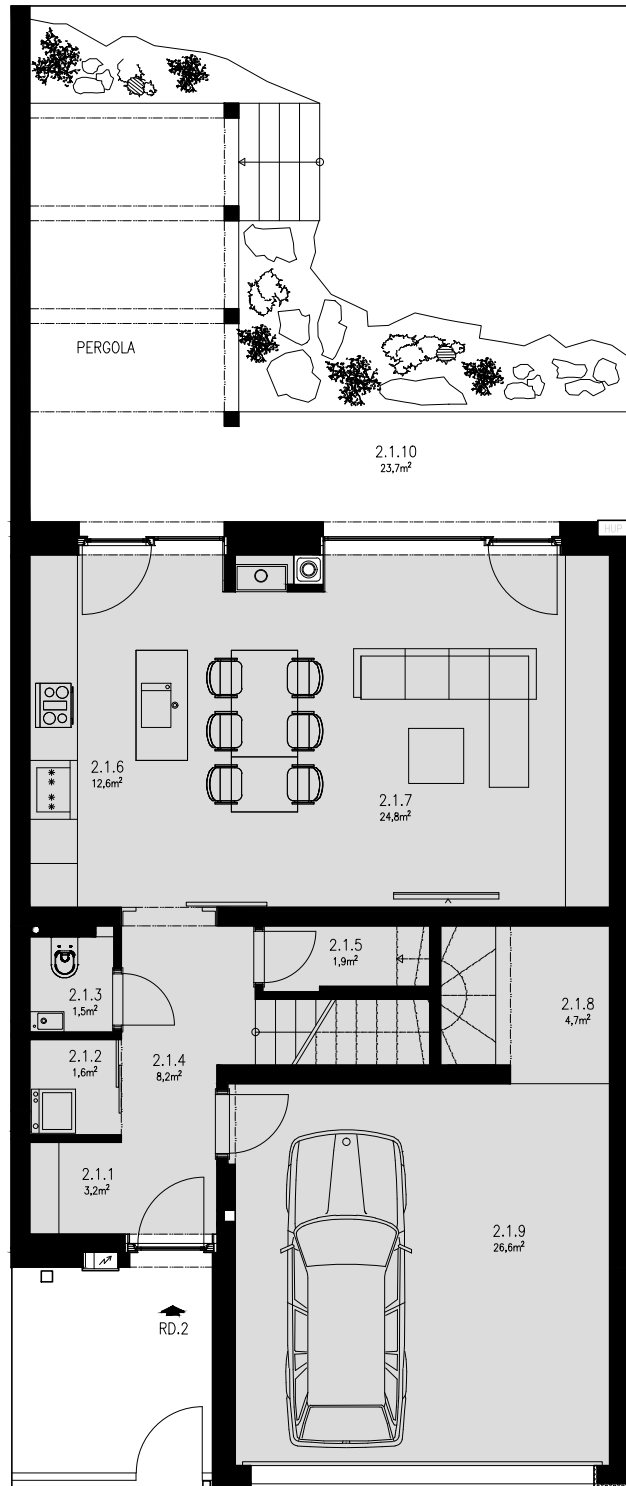

1.NP

2.NP

RD-2

ŘADOVÝ DŮM
4+kk

ČÍSLO MÍSTNOSTI	POPIS MÍSTNOSTI	PLOCHA (m ²)
RD-2 1.NP		
2.1.1	ZÁDVEŘÍ	3.2
2.1.2	ŠATNA	1.6
2.1.3	WC	1.5
2.1.4	CHODBA/SCHODIŠTĚ/	8.2
2.1.5	KOMORA	1.9
2.1.6	KUCHYŇSKÝ KOUT	12.6
2.1.7	OBÝVACÍ POKOJ	24.8
2.1.8	TECHNICKÁ MÍSTNOST	4.7
2.1.9	GARÁŽ	26.6
PLOCHA CELKEM RD-2 1.NP		85.1
2.1.10	TERASA	23.7
RD-2 2.NP		
2.2.1	CHODBA	5.8
2.2.2	POKOJ	23.4
2.2.3	POKOJ	21.1
2.2.4	LOŽNICE	11.3
2.2.5	WC	1.4
2.2.6	KOUPELNA	9.2
PLOCHA CELKEM RD-2 2.NP		72.2